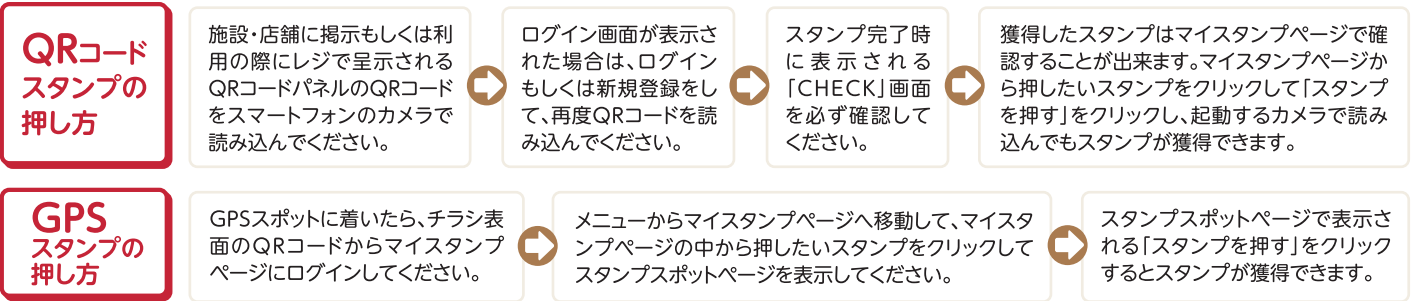

応募には「松本市街地」「上高地・乗鞍・白骨」「浅間・美ヶ原」の3つのエリアのうち、2エリア以上のスタンプが必要です。
スタンプを貯めるごとに合計3つの賞に応募ができます。

スタンプ獲得	松本市街地エリア	上高地・乗鞍・白骨エリア	浅間・美ヶ原エリア
QR	- 国宝松本城 - 松本市美術館 - 松本市時計博物館 - 松本市歴史の里 - 日本浮世絵博物館 - 馬場家住宅 - 松本市立考古博物館 - 中町通り(蔵シック館) - 珈琲美学アベ - 民芸喫茶まるも - 松本ホテル花月 - 喫茶室八十六温館 - コーヒーラウンジ 紫陽花 - 青木カフェ - CAFE SWEET 縄手本店 - ベーカリー スイート 並柳店 - 翁堂(本店) - 翁堂(駅前店) - 翁堂駅前店2階喫茶室 5HORN イオンモール松本 5HORN MIDORI松本 5HORN Dining - フレッシュベーカリー ムラタ - 御菓子司 開運堂 本店 - 御菓子司 花柳 - 山屋御飴所 - たい焼きふるさと - 時代遅れの洋食屋 おきな堂	- 上高地インフォメーションセンター - 上高地帝国ホテル アルペンローゼ - 上高地帝国ホテル ラウンジ - 五千尺ホテル上高地 ラウンジ - 五千尺キッチン - TROIS CINQ上高地 - 乗鞍観光センター - 乗鞍BASE - 湯けむり館 - エコー乗鞍 - 乗鞍高原ヤマムツリー - 煤香庵	- 松本民芸館 - 松本市四賀化石館 - 浅間温泉 ホットプラザ浅間 - 湯々庵 枇杷の湯 - 美ヶ原温泉 白糸の湯 - 旧山辺学校 - 美ヶ原自然保護センター - 三城いこいの広場
GPS	- アルプス公園(展望台周辺) - 城山公園(展望台周辺) - 縄手通り入口(ガマ侍前) - あがたの森文化会館(中庭)	- 河童橋 - 大正池 - 白骨温泉観光案内所 - 道の駅 風穴の里 - 三本滝 - 番所大滝 - 善五郎の滝	- 美しい塔 - 美鈴湖 - お湯かけ地蔵 - 護国神社 - 御射神社 - 山辺ワイナリー
QR 宿泊施設	- 松本ホテル花月 - ホテルブエナビスタ - いろはグランホテル - ホテルニューステーション - アルピコプラザホテル	- 五千尺ホテル上高地 - 上高地ホテル白樺荘 - THE PARK LODGE上高地 - 白船グランドホテル - 白骨えびすや - 白樺の庄 - 白骨温泉 湯元齋藤旅館 - 白骨温泉 湯元齋藤旅館別館 - 旅館 こだま - 緑山荘	- onsen hotel OMOTO - 富士乃湯 - 和泉荘 - 御宿 石川 - 美ヶ原温泉 翔峰 - 旅館すぎもと

※スタンプラリーのスポットは追加・変更される場合があります。最新のスポットはスタンプラリーのサイトにてご確認ください。

スタンプラリー参加方法

携帯電話のキャリアメールで新規登録される場合、本登録用メールが届かない場合がございます。下記メールアドレスを受信できるよう、キャリアメール設定のご確認をお願いいたします。
no-reply@smartstamprally.digital

※GPSスタンプを押す際は、スマートフォンの位置情報をONにしてください。

応募方法

- ●マイスタンプページの「応募する」から、賞品を選択・決定して、必要事項を入力した上で、確認・応募をしてください。
- ●当選者の発表は発送を以て代えさせていただきます。

その他注意事項

●国籍、性別、年齢を問いませんが、20歳未満の方は保護者の同意を得た上でご応募ください。20歳未満の方がご応募された場合は、保護者の同意を得た上でご応募されたものとみなします。●本キャンペーンのご応募はスマートフォンからのみとなっております。●本キャンペーンに応募していただくにあたり、応募者はキャンペーンの運用について事務局の運用方法に従うものとし、一切異議申立てを行わないものとします。●本キャンペーンに関して、事務局からご連絡をさせていただく場合がございます。●本キャンペーンサイトの利用・利用停止、もしくは不能による損害について実施企業は一切責任を負いかねます。(各種Webサービスのサーバーダウン・Instagram・X(旧Twitter)・LINEなど利用している外部システム・APIの仕様変更・不具合を含む)●稀にお使いいただいているパソコンの環境、また一部のスマートフォンではご参加いただけない場合がございます。●インターネット接続料及び通信料はお客様のご負担となります。●賞品のお届け先は、日本国内に限らせていただきます。●本サイトの利用によるいかなるトラブル・損害(直接、間接の損害別を問わず)が発生したとしても主催者は一切の責任を負いかねます。あらかじめご了承ください。●ご応募いただく際にお預かりする皆様のご個人情報は賞品発送およびお問い合わせ以外の目的では使用いたしません。